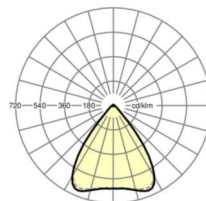

Механика

цвет корпуса	белый стандартный для электротехники RAL 9016
размеры (LxWxH/DxH)	1531mm x 55mm x 37mm
вес (нетто)	2kg
Вид монтажа	сборка трековых систем, световая структура

DEEP-LINK

<https://www.regiolux.de/ru/article/19435004030>

Ссылка	LED 8000lm 840
ηLB	100 %
Φ ↓/↑	98 % / 2 %
UGR поп./вдоль	18.9 / 19.1

размеры

L	1531 mm	Длина
B	55 mm	Ширина
H	37 mm	Высота