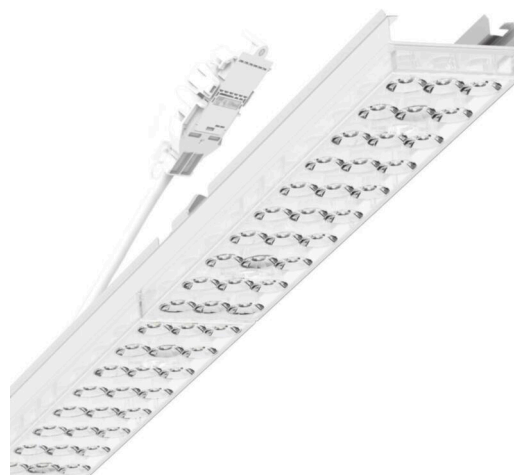

прибородержатель переменный - Individual.Lens.Optic - прямой свет, узко- и широконаправленный - без видимых стыков

Ламподержатель из оцинкованного стального профиля, поверхность покрыта лаком на полиэфирной смоле. Крепление без инструментов с нажимными затворами, встроенными в конструкцию, обеспечивают защиту от кражи и взлома. В несущей трековой шине позиционируется по-разному. Цвет корпуса белый стандартный для электротехники RAL 9016; Прямой узко и широко направленный свет, распространяющийся через линзу «Individual.Lens.Optic» из пластика ПММА. Оптика отдельных линз делает сборку и установку предельно удобными, плоскость легко чистится. Тройные ряды из отдельных линз и лампо-/прибородержатели, идеально согласованные между собой, обеспечивают цельный вид без стыков и неравномерностей Подключение к электросети через присоединительный провод длиной 1 м для свободного позиционирования прибородержателя в световой полосе и 3-полюсную втычную деталь для быстрой сборки со свободным выбором фаз. Сменные блоки, позволяющие легко модернизировать освещение, существенно продлевают срок службы всей осветительной установки.

Механика

цвет корпуса	белый стандартный для электротехники RAL 9016
размеры (LxWxH/DxH)	1531mm x 55mm x 37mm
вес (нетто)	2kg
Вид монтажа	сборка трековых систем, световая структура

DEEP-LINK

<https://www.regiolux.de/ru/article/19435004030>

Ссылка	LED 8000lm 840
ηLB	100 %
Φ ↓/↑	98 % / 2 %
UGR поп./вдоль	18.9 / 19.1

размеры

L	1531 mm	Длина
B	55 mm	Ширина
H	37 mm	Высота